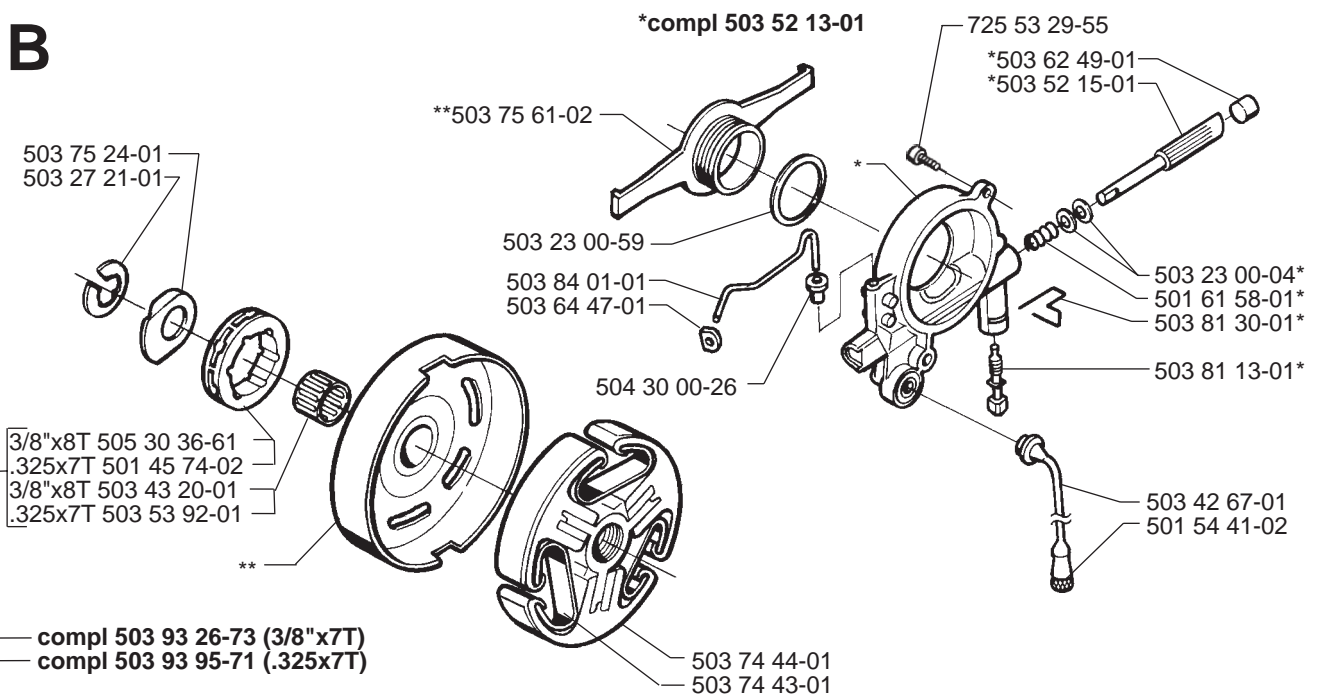

362

362 EPA

1.1998

Spare parts

Ersatzteile

Pièces détachées

Reserve onderdelen

Repuestos

Reservdelar

A

B

C

*compl 503 62 78-02 Std USA
 *compl 503 62 78-03 Std

**D**

*compl 503 96 52-71

**E**